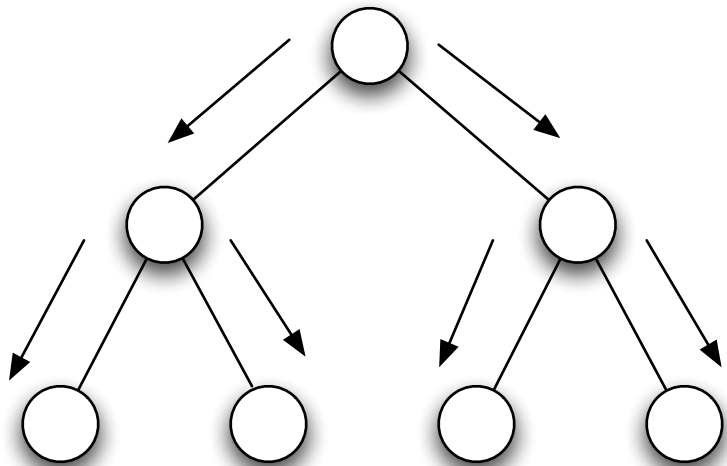

バイナリツリー型トポロジでは  
送られてきたノードには転送しない為に  
Link Configurationは正常終了する

格子状メッシュトポロジでは  
送られてきたノードには転送しないが  
別経路でLink Configurationが転送される為に  
Link Configurationは正常終了しない

Link Configurationの転送