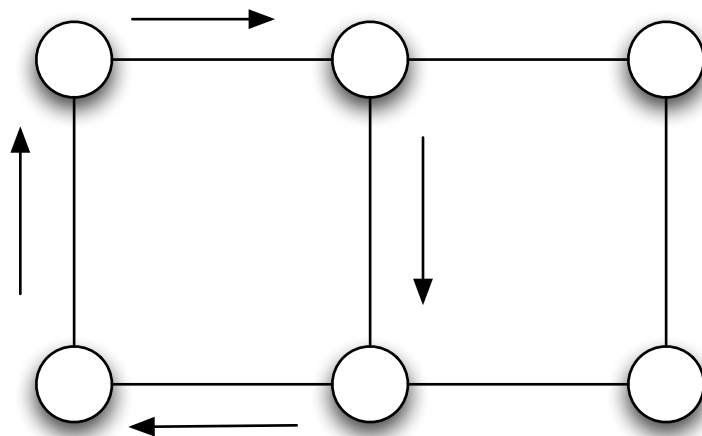

バイナリツリー型トポロジでは  
送られてきたノードには転送しない為に  
Link Configurationは正常終了する

格子状メッシュトポロジでは  
送られてきたノードには転送しないが  
別経路でLink Configurationが転送される為に  
Link Configurationは正常終了しない

Link Configurationの転送